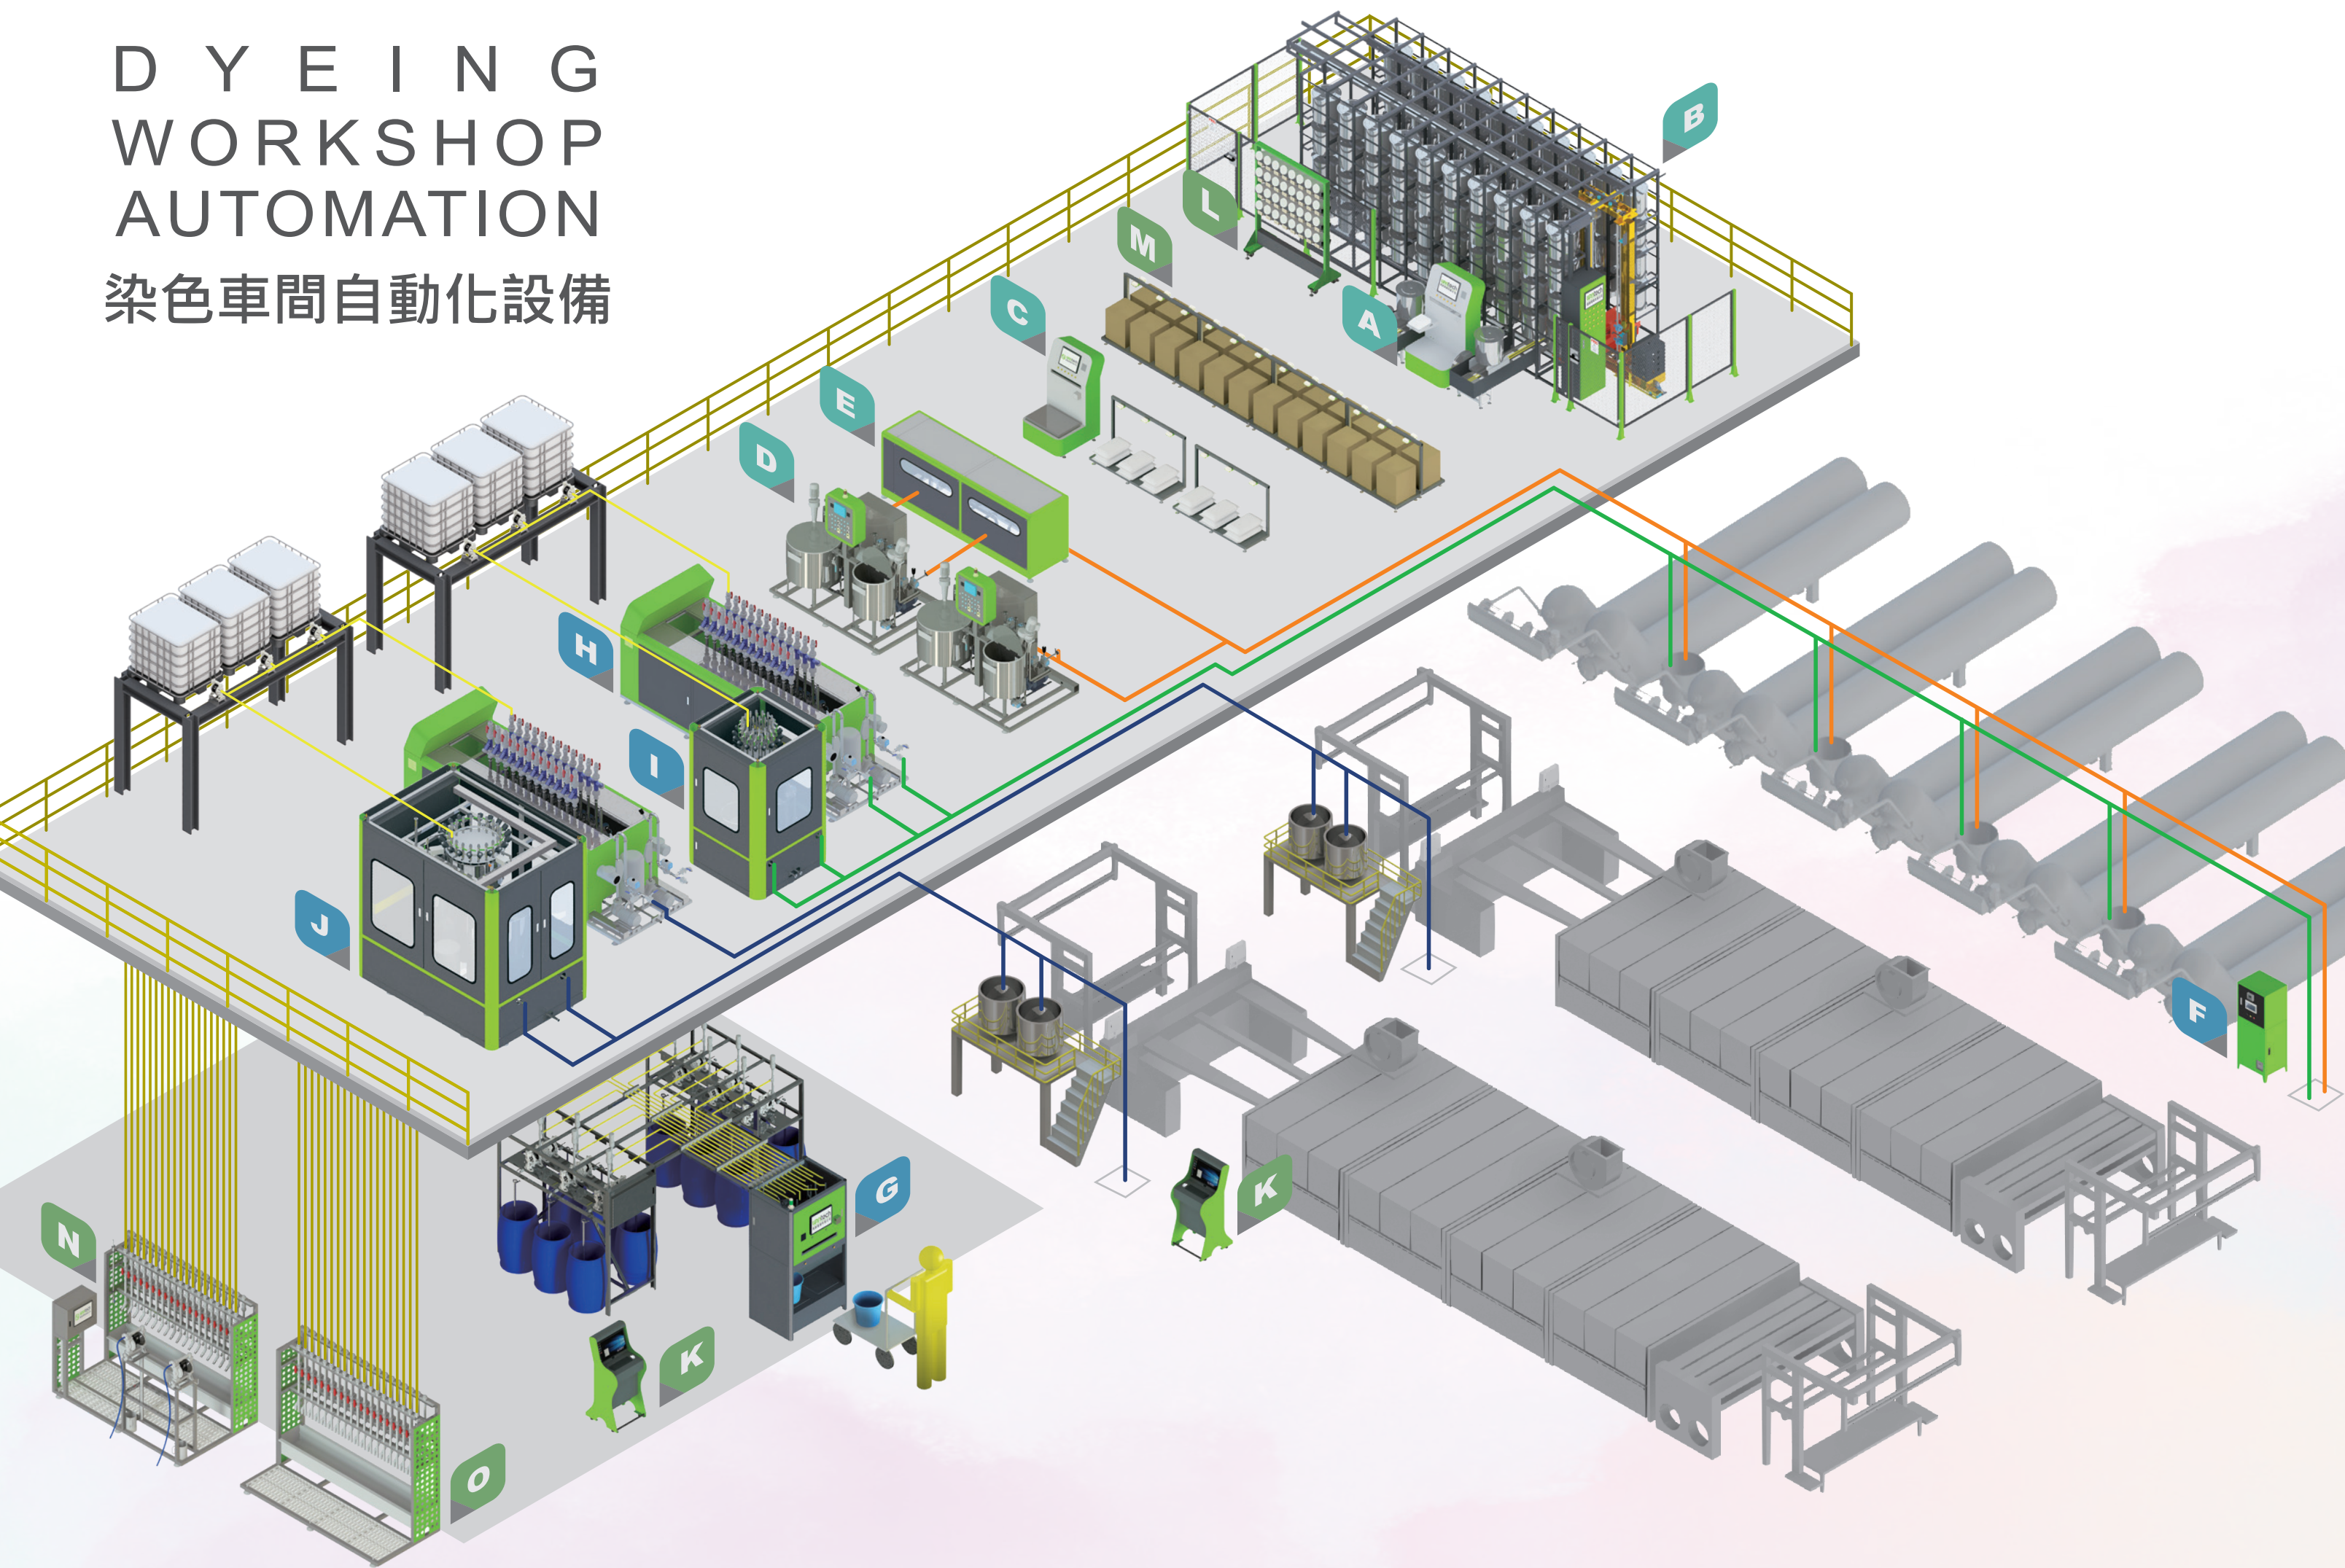

DYEING WORKSHOP AUTOMATION

染色車間自動化設備

- **A** **Semi-Auto Powder Weighting System**
  WF-2100 粉體染料半自動秤料系統
- **B** **Ware House Type - Semi-Auto Powder Dyestuff Weighting System**
  WF-2200 倉儲式 粉體染料半自動秤料系統
- **C** **Semi-Auto Powder Chemical Weighting System**
  WF-2300-PCW 粉體助劑半自動秤料系統
- **D** **Semi Auto Power Dyestuff Dissolving and Distribution System**
  WF-2700 粉體染料溶解自動輸送系統
- **E** **Liquid Dyestuff Distribution System**
  WF-2900 液體染料輸送分配器
- **F** **Auto Acid Addition System**
  WF-1800 PH 自動加酸系統
- **G** **Liquid Chemical Auto Weighting System**
  WF-2300 染色液體助劑半自動計量系統
- **H** **Mass Flowmeter Type Dyeing Liquid Chemical Auto Dispensing & Distribution System**
  WF-2400-FM 質量流量計 染色液體助劑自動計量輸送系統
- **I** **Load Cell Type Liquid Chemical Auto Dispensing and Distribution System**
  WF-2400-LC 荷重單元 染色液體助劑自動計量輸送系統
- **J** **Load Cell Type Stenter Liquid Chemical Auto Weighing and Distribution System**
  WF-2600-LC 荷重單元 定型液體助劑自動計量輸送系統
- **K** **Working Station**
  WF-WS 工作站 / 操作台
- **L** **Small Capacity Dyestuff Cabinet With Lamp**
  WF-SCC 頭燈式小量染料架
- **M** **Dyestuff Position Indicatory Lamp**
  WF-DFR 染料位置指示燈
- **N** **Liquid Chemical Refill Station**
  WF-LCRS 液體助劑補充站
- **O** **Liquid Chemical Refill Station**
  WF-LCMS 液體助劑手動落料站

Dye Machine Controller

染色機控制器

Simple Controller
For Dyeing Machine
WF-100 簡易型染色機控制器

Intelligent Controller
For Dyeing Machine
WF-760 智能型染色機控制

7 inch / 吋

Intelligent Controller For
Dyeing Machine
WF-860 智能型染色機控制器

10 inch / 吋