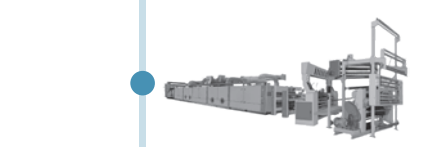

WF-2400-FM 質量流量計染色助劑自動計量輸送系統

WF-2600-FM 質量流量計染色助劑自動計量輸送系統

WF-3100 染色機中央(監控)管理系統軟體

染色機控制器

WF-3300 定型機監控管理系統軟體

智慧大數據戰情系統 WANTEX IDCC

OEE 整體效率評估方案

電力能耗管理系統